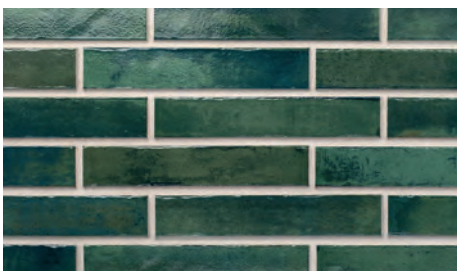

366 Dunkelgrün

382 Rot

383 Blau

384 Hellgrün

GLOSSY Betongrau

GLOSSY Braungrau

GLOSSY Cremebeige

GLOSSY Meergrün

GLOSSY Mintgrün

GLOSSY Oxidrot

GLOSSY Ozeanblau

GLOSSY Seegrün

GLOSSY Silberweiß

GLOSSY Tannengrün

GLOSSY Violett

URBAN INSPIRIERT

BOSTON | KOPENHAGEN | YORK | TEGL

BOSTON, KOPENHAGEN, YORK – drei Städte, die durch das einzigartige Flair ihrer traditionellen und modernen Backstein-Architektur faszinieren – lieferten die Inspiration zu dieser Kollektion. Die Riemchen greifen ortstypische Backsteinfarben sowie -oberflächen auf und bieten einen breiten Gestaltungsspielraum für eine Architektur mit zeitlosem urba-